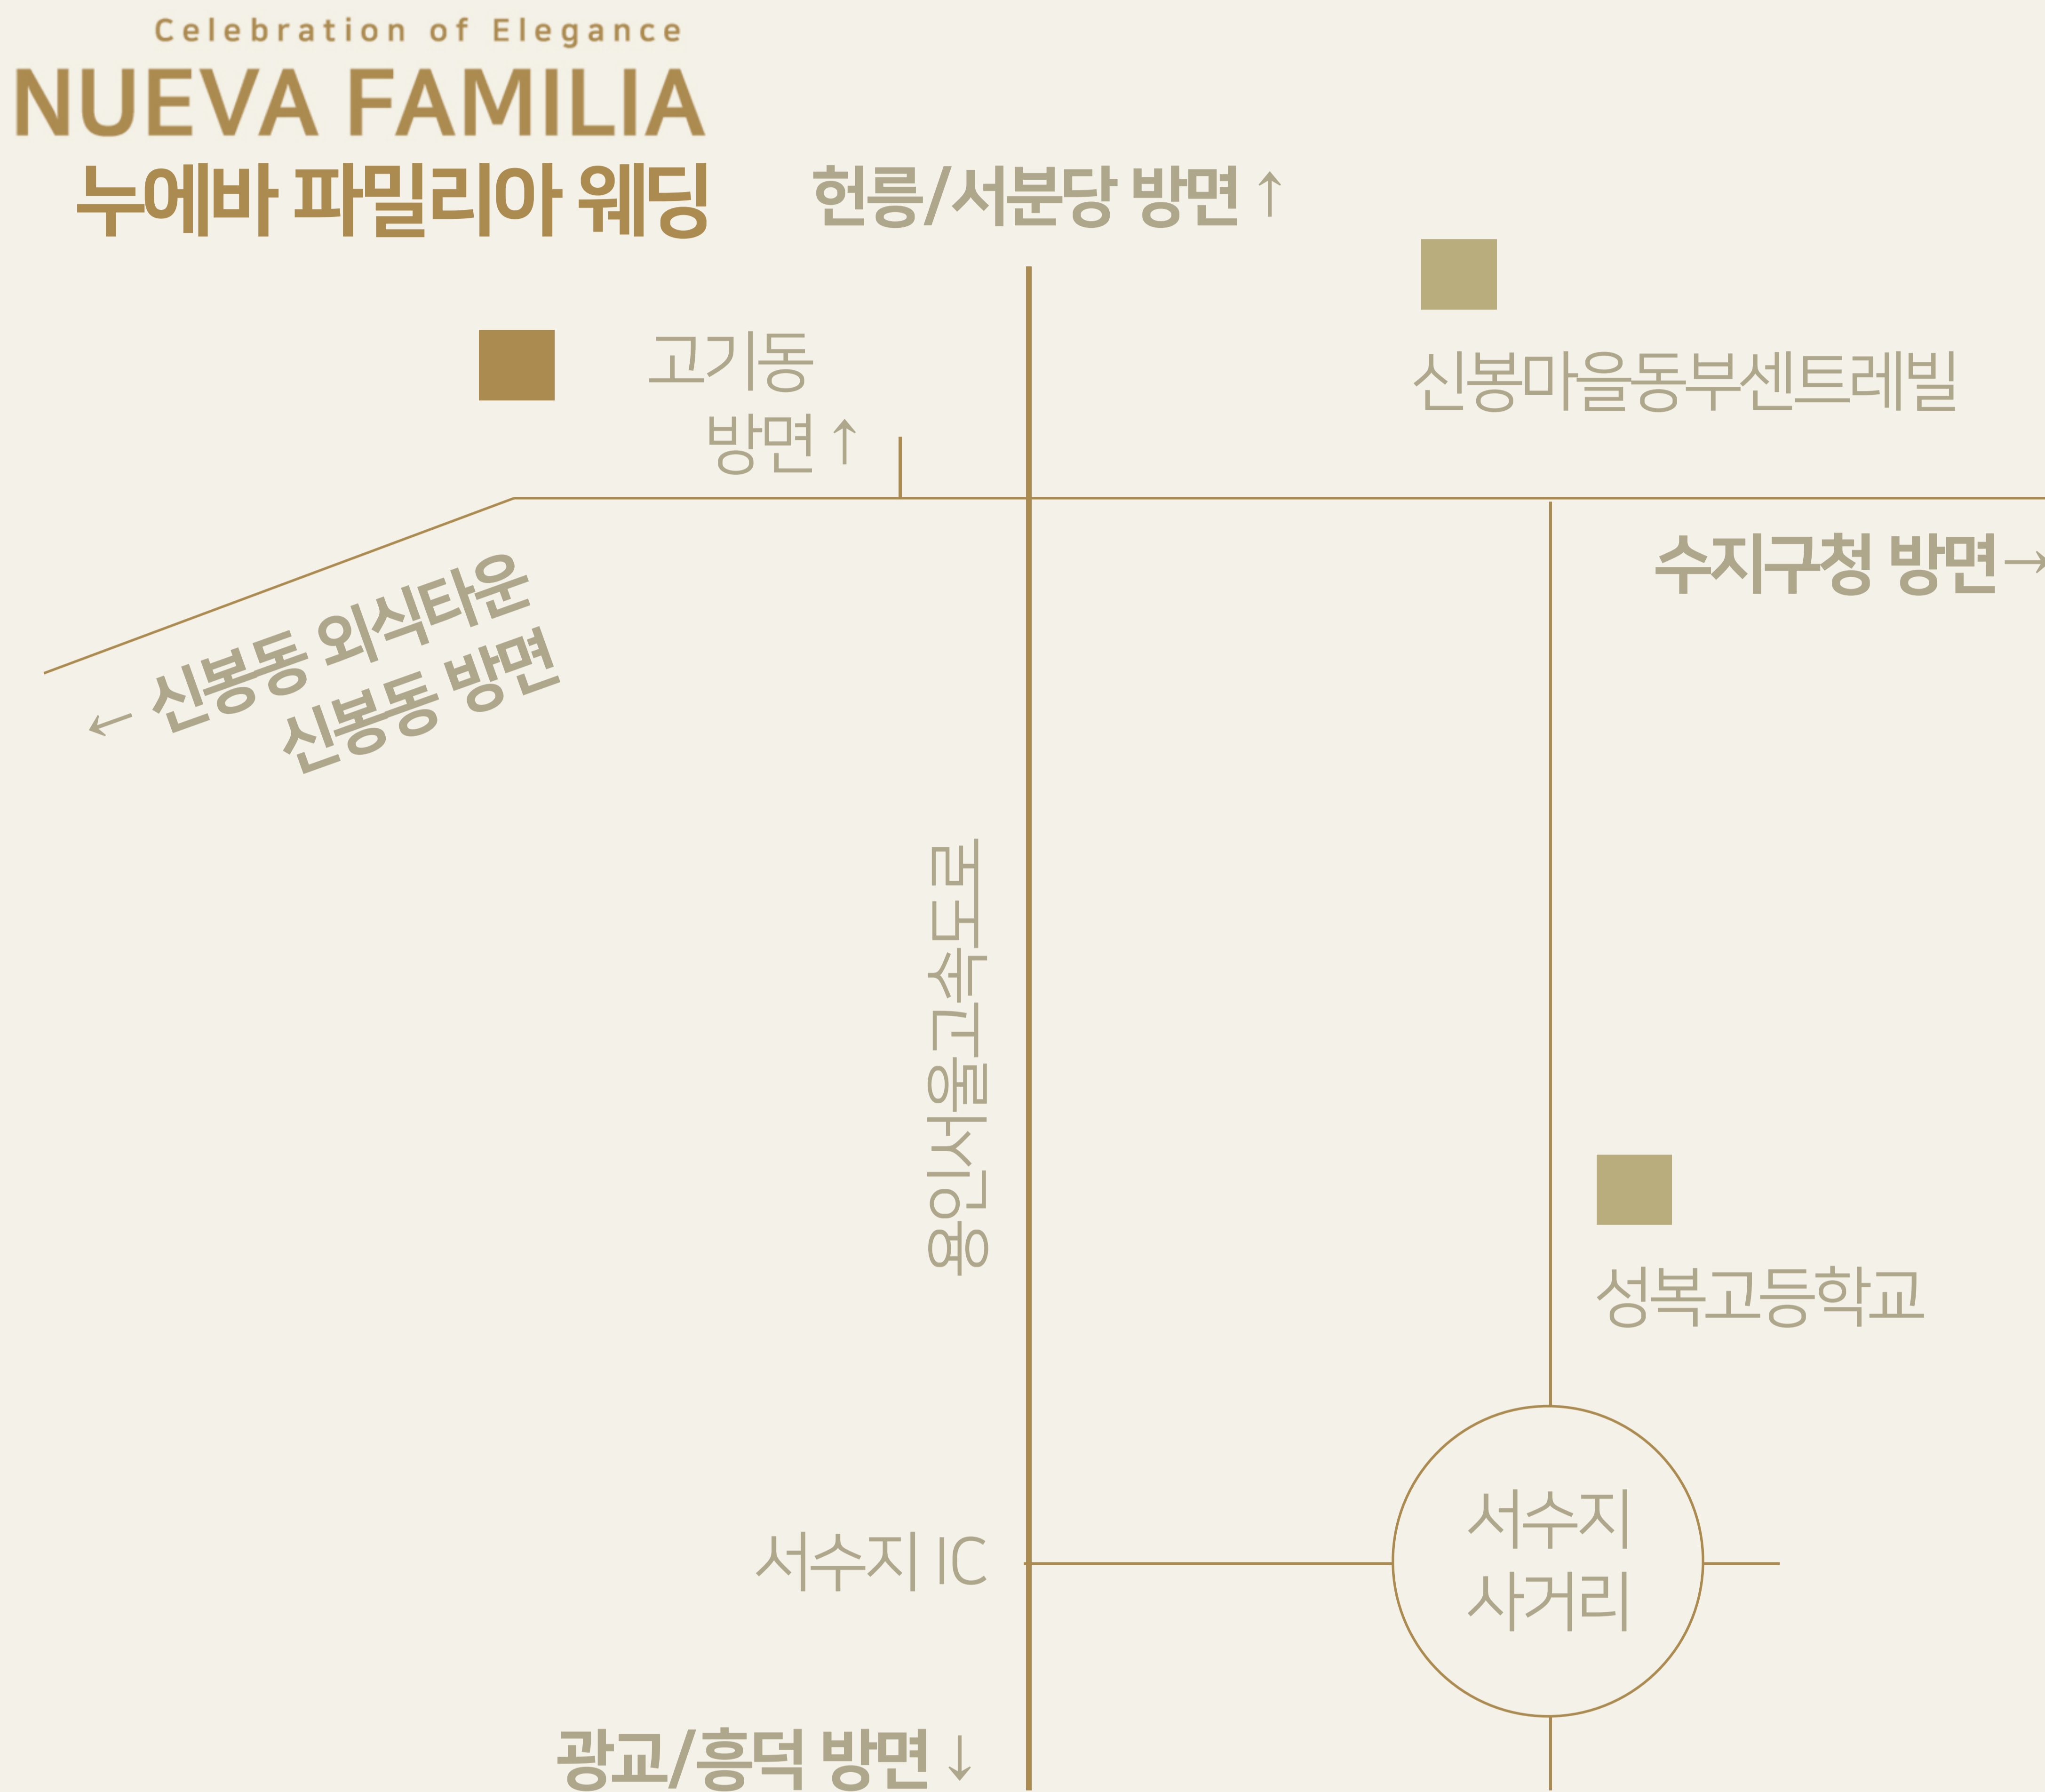

LOCATION

누에바 파밀리아

경기 용인시 수지구 신봉동 642-6

031-266-7772 | 031-264-7772 | 031-263-5650

대중교통 이용시

신분당선 수지구청역 3번출구 15-2버스 (하차: 서봉마을 노블랜드)

Celebration of Elegance
NUEVA FAMILIA